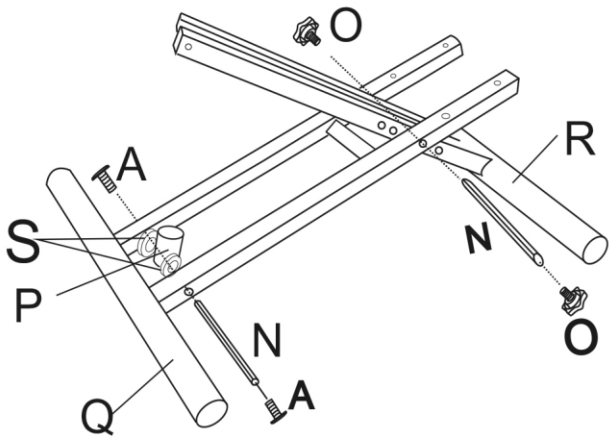

# ASSEMBLY INSTRUCTIONS

Instrukcja montażu – klękosiad O' Kneel

Assembly instructions – kneeling chair O' Kneel

Montageanleitung – Kniestuhl O' Kneel

Instruction de montage – Siège assis-genoux O' Kneel

6*12mm  <b>A*4</b>	6*20mm  <b>B*6</b>	6*20mm  <b>C*8</b>	6*25mm  <b>D*2</b>	6*40mm  <b>E*4</b>	 <b>F*1</b>
 <b>G*1</b>	 <b>H*1</b>	 <b>J*2</b>	 <b>K*1</b>	 <b>L*1</b>	 <b>M*1</b>
 <b>N*2</b>	 <b>O*2</b>	 <b>P*1</b>	 <b>Q*1</b>	 <b>R*1</b>	 <b>S*2</b>
 <b>T*1</b>	 <b>U*1</b>	 <b>V*2</b>	 <b>W*2</b>	 <b>X*1</b>	 <b>Y*1</b>

3

4

5

6

Uwaga! Proszę dokładnie dokręcić kółka! / Attention! Please tighten the wheels!