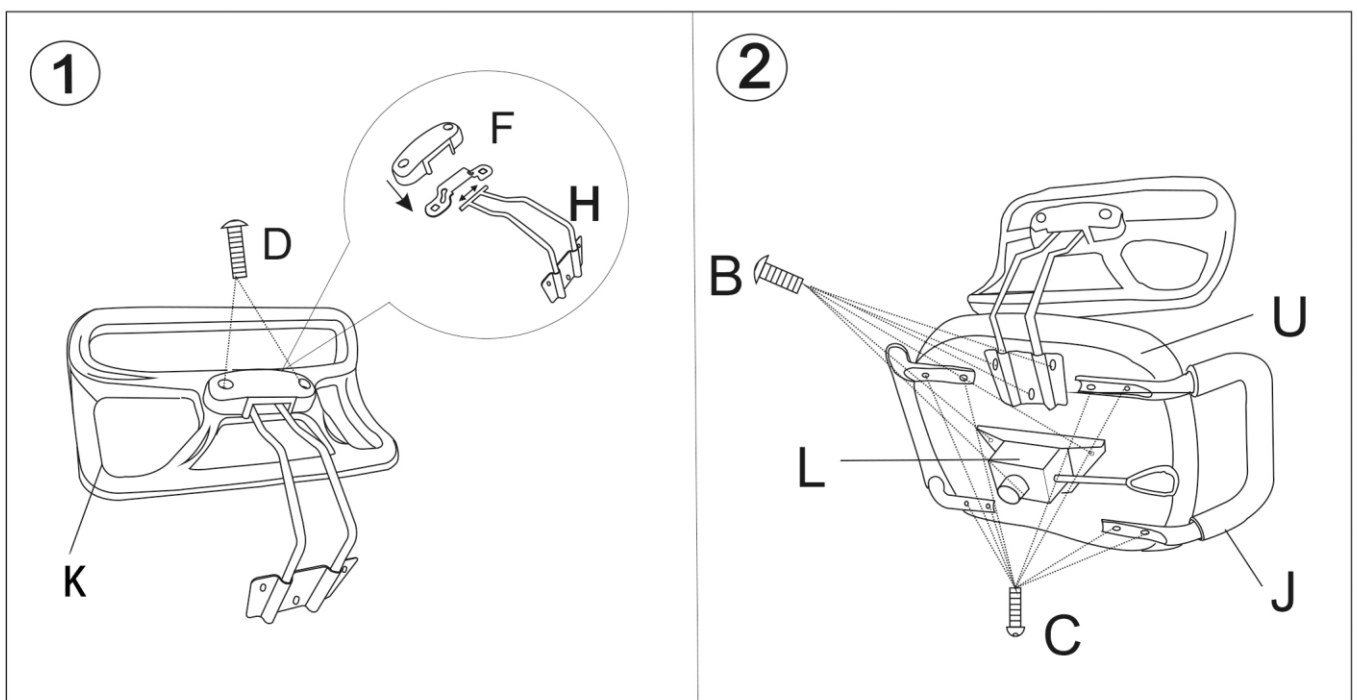

# ASSEMBLY INSTRUCTIONS

Instrukcja montażu – klękosiad O' Kneel

Assembly instructions – kneeling chair O' Kneel

Montageanleitung – Kniestuhl O' Kneel

Instruction de montage – Siège assis-genoux O' Kneel

6*12mm  <b>A*4</b>	6*20mm  <b>B*6</b>	6*20mm  <b>C*8</b>	6*25mm  <b>D*2</b>	6*40mm  <b>E*4</b>	 <b>F*1</b>
 <b>G*1</b>	 <b>H*1</b>	 <b>J*2</b>	 <b>K*1</b>	 <b>L*1</b>	 <b>M*1</b>
 <b>N*2</b>	 <b>O*2</b>	 <b>P*1</b>	 <b>Q*1</b>	 <b>R*1</b>	 <b>S*2</b>
 <b>T*1</b>	 <b>U*1</b>	 <b>V*2</b>	 <b>W*2</b>	 <b>X*1</b>	 <b>Y*1</b>

3

4

5

6

Uwaga! Proszę dokładnie dokręcić kółka! / Attention! Please tighten the wheels!