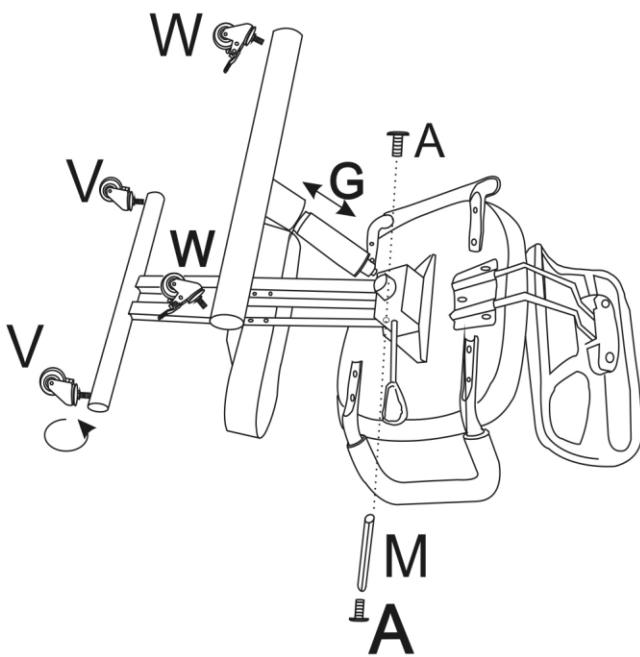

# ASSEMBLY INSTRUCTIONS

Instrukcja montażu – klękosiad O' Kneel

Assembly instructions – kneeling chair O' Kneel

Montageanleitung – Kniestuhl O' Kneel

Instruction de montage – Siège assis-genoux O' Kneel

6*12mm  <b>A*4</b>	6*20mm  <b>B*6</b>	6*20mm  <b>C*8</b>	6*25mm  <b>D*2</b>	6*40mm  <b>E*4</b>	 <b>F*1</b>
 <b>G*1</b>	 <b>H*1</b>	 <b>J*2</b>	 <b>K*1</b>	 <b>L*1</b>	 <b>M*1</b>
 <b>N*2</b>	 <b>O*2</b>	 <b>P*1</b>	 <b>Q*1</b>	 <b>R*1</b>	 <b>S*2</b>
 <b>T*1</b>	 <b>U*1</b>	 <b>V*2</b>	 <b>W*2</b>	 <b>X*1</b>	 <b>Y*1</b>

3

4

5

6

Uwaga! Proszę dokładnie dokręcić kółka! / Attention! Please tighten the wheels!