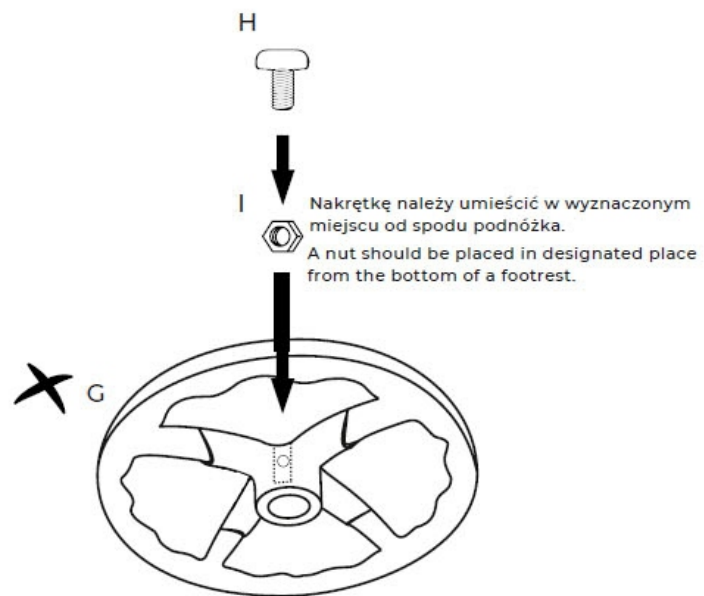

ENTELO
DOBRE KRZESŁO

PETIT WK+P
rozmiar 3/4/5/6

A	B	C	D kółka lub stopki	
				
1x	1x	1x	5x	5x
E	F	G	H	I
				
4x M6X16	1x	1x	1x	1x

E 

1

2

3

2