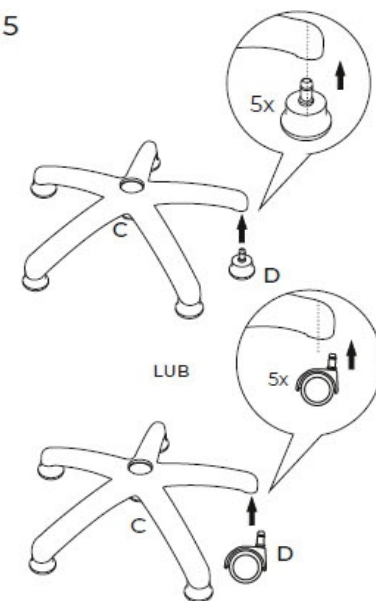

ENTELO
DOBRE KRZESŁO

PETIT WK+P
rozmiar 3/4/5/6

A	B	C	D kółka lub stopki	
				
1x	1x	1x	5x	5x
E	F	G	H	I
				
4x M6X16	1x	1x	1x	1x

E 

1

2

3

2

4

5

6

7

3